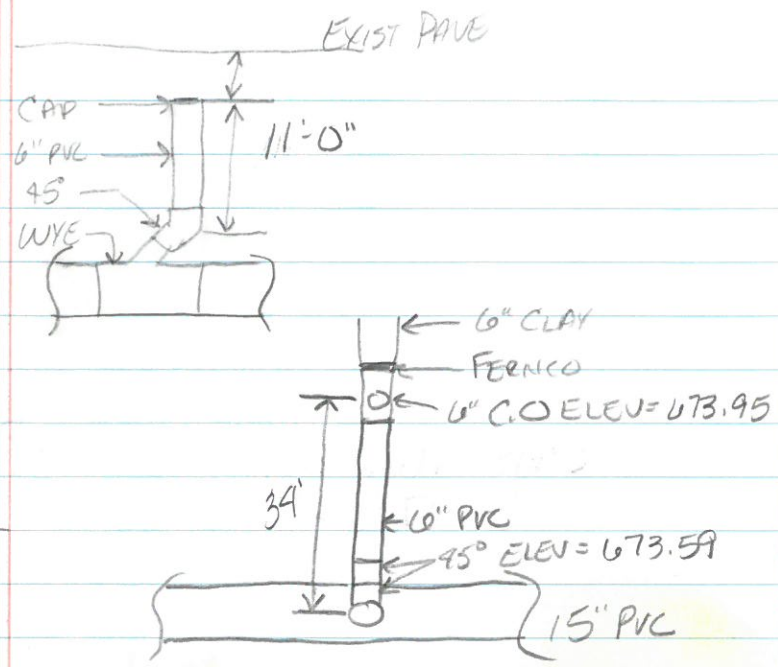

W. WASH

332
+ 67.5'

7