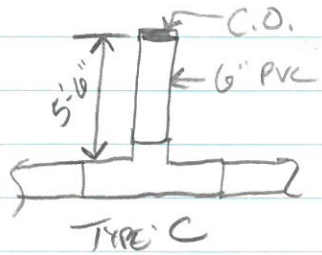

W. WASH

332
+ 67.5'

7